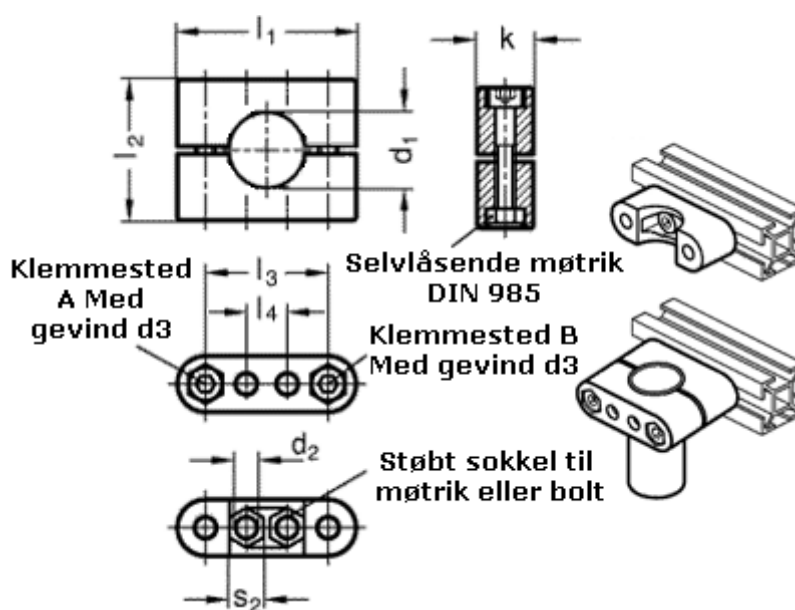

Varenummer: 20231B252SW
Beskrivelse: E+G
Rørholder GN231-B25-22-SW

Mål

$d_1 = 25$	$s_2 = 13$
$d_2 = 8.5$	
$d_3 = M 8$	
$k = 22$	
$l_1 = 70$	
$l_2 = 55$	
$l_3 = 48$	
$l_4 = 16$	